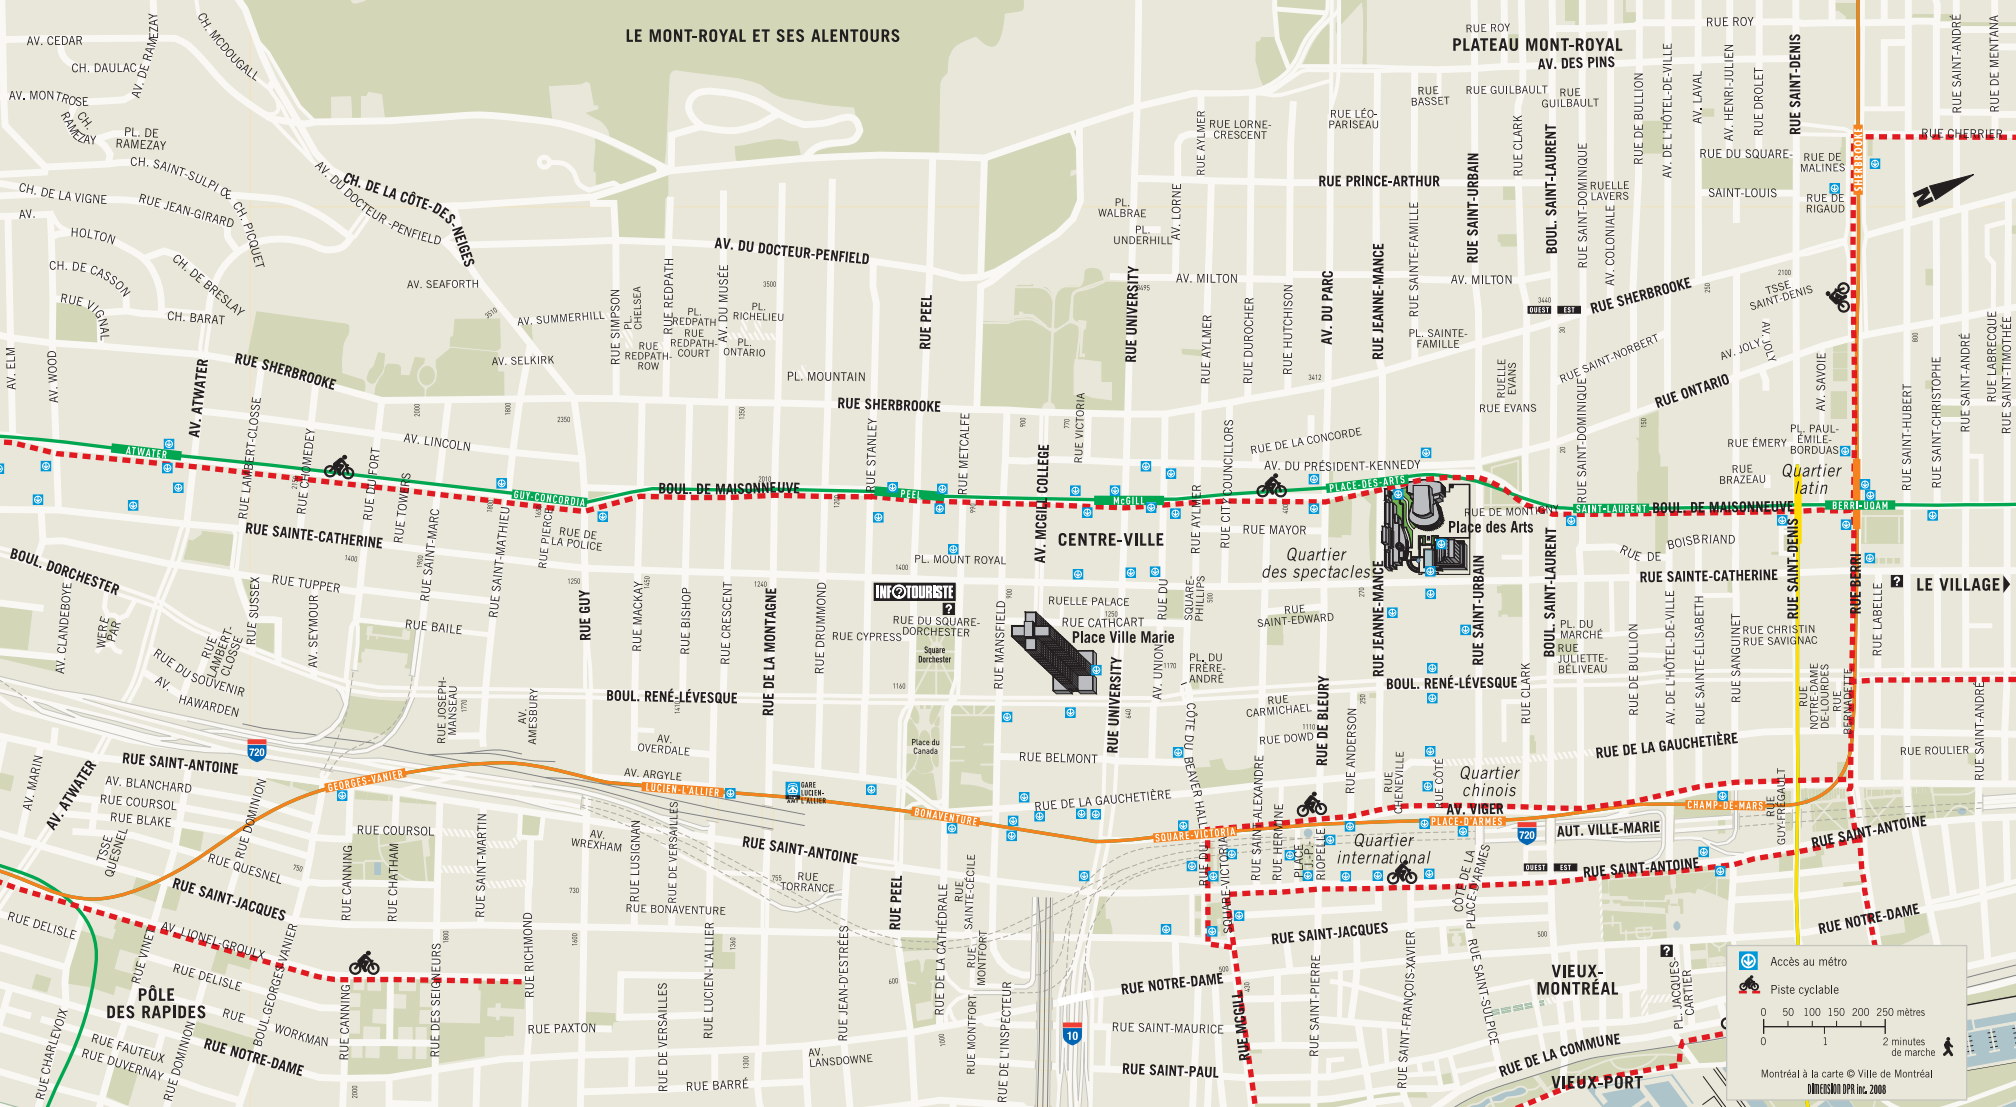

LE MONT-ROYAL ET SES ALENTOURS

Accès au métro

Piste cyclable

0 50 100 150 200 250 mètres

2 minutes de marche

Montréal à la carte © Ville de Montréal
UNICUS/SHI DPA Inc. 2008